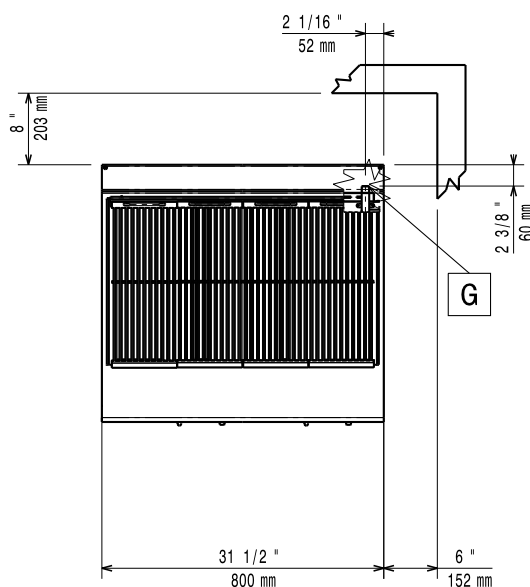

Boven aanzicht

Gas

Gas vermogen

371043 (E7GRGHGC0P) 14 kW

Standaard gas toelevering

Aardgas G20 (20 mbar)

Gas aansluiting

1/2"

Opstelling

Indien de grill wordt geplaatst tegen of naast een temperatuur gevoelig apparaat, moet daartussen een veiligheidsopening van circa 150 mm komen of er moet warmte isolatie geplaatst worden.

Algemene gegevens

Grillrooster	742x472 mm
Externe afmetingen, lengte	800 mm
Externe afmetingen, breedte	730 mm
Externe afmetingen, hoogte	250 mm
Gewicht, netto	60 kg
Waterdichtheid index	IPX4

Duurzaamheid

Gas verbruik (G20), min, max 0 - 1.48 m³/h

Optionele accessoires

- AFDICTINGSKIT en tape voor het afdichten van de koppelnaad tussen 2 units PNC 206086 ☐
- ROOKGASKANAAL Ø150 mm, met trekonderbreker, lengte 920 mm, roestvrijstaal PNC 206132 ☐
- ADAPTERRING Ø150 mm, voor rookgas afvoer-condensor 206246 PNC 206133 ☐
- ROOKGAS AFVOER-CONDENSOR, voor afvoerpijp Ø150 mm, bij 800 mm unit PNC 206246 ☐
- SCHRAPER, roestvrijstaal, voor grillrooster van HP grill PNC 206347 ☐
- SET G25.3 (NL) GAS NOZZELS voor 700XP en 900XP gas grills (standaard en HP) PNC 206462 ☐
- FRONT HANDRAIL 800 mm, roestvrijstalen buis Ø30 mm, 700XP-900XP PNC 216047 ☐
- FRONT AFZETSCHAP 800x140 mm, roestvrijstaal, 700XP-900XP PNC 216186 ☐
- 2 ZIIPANELEN, links en rechts, vlak roestvrijstaal, voor zichtzijde van topmodel 700XP PNC 216277 ☐
- GASDRUK REGELAAR, bij te hoge gasdruk, reduceert de gasdruk naar 12,5 - 30 mbar, inclusief adapter van 1/2" naar 3/4" PNC 927225 ☐

Modulaire bereidingsapparatuur
700XP PowerGrill HP, gas 14 kW, 2 zones, topmodel
Het bedrijf behoudt het recht de producten te modificeren zonder voorafgaande melding.